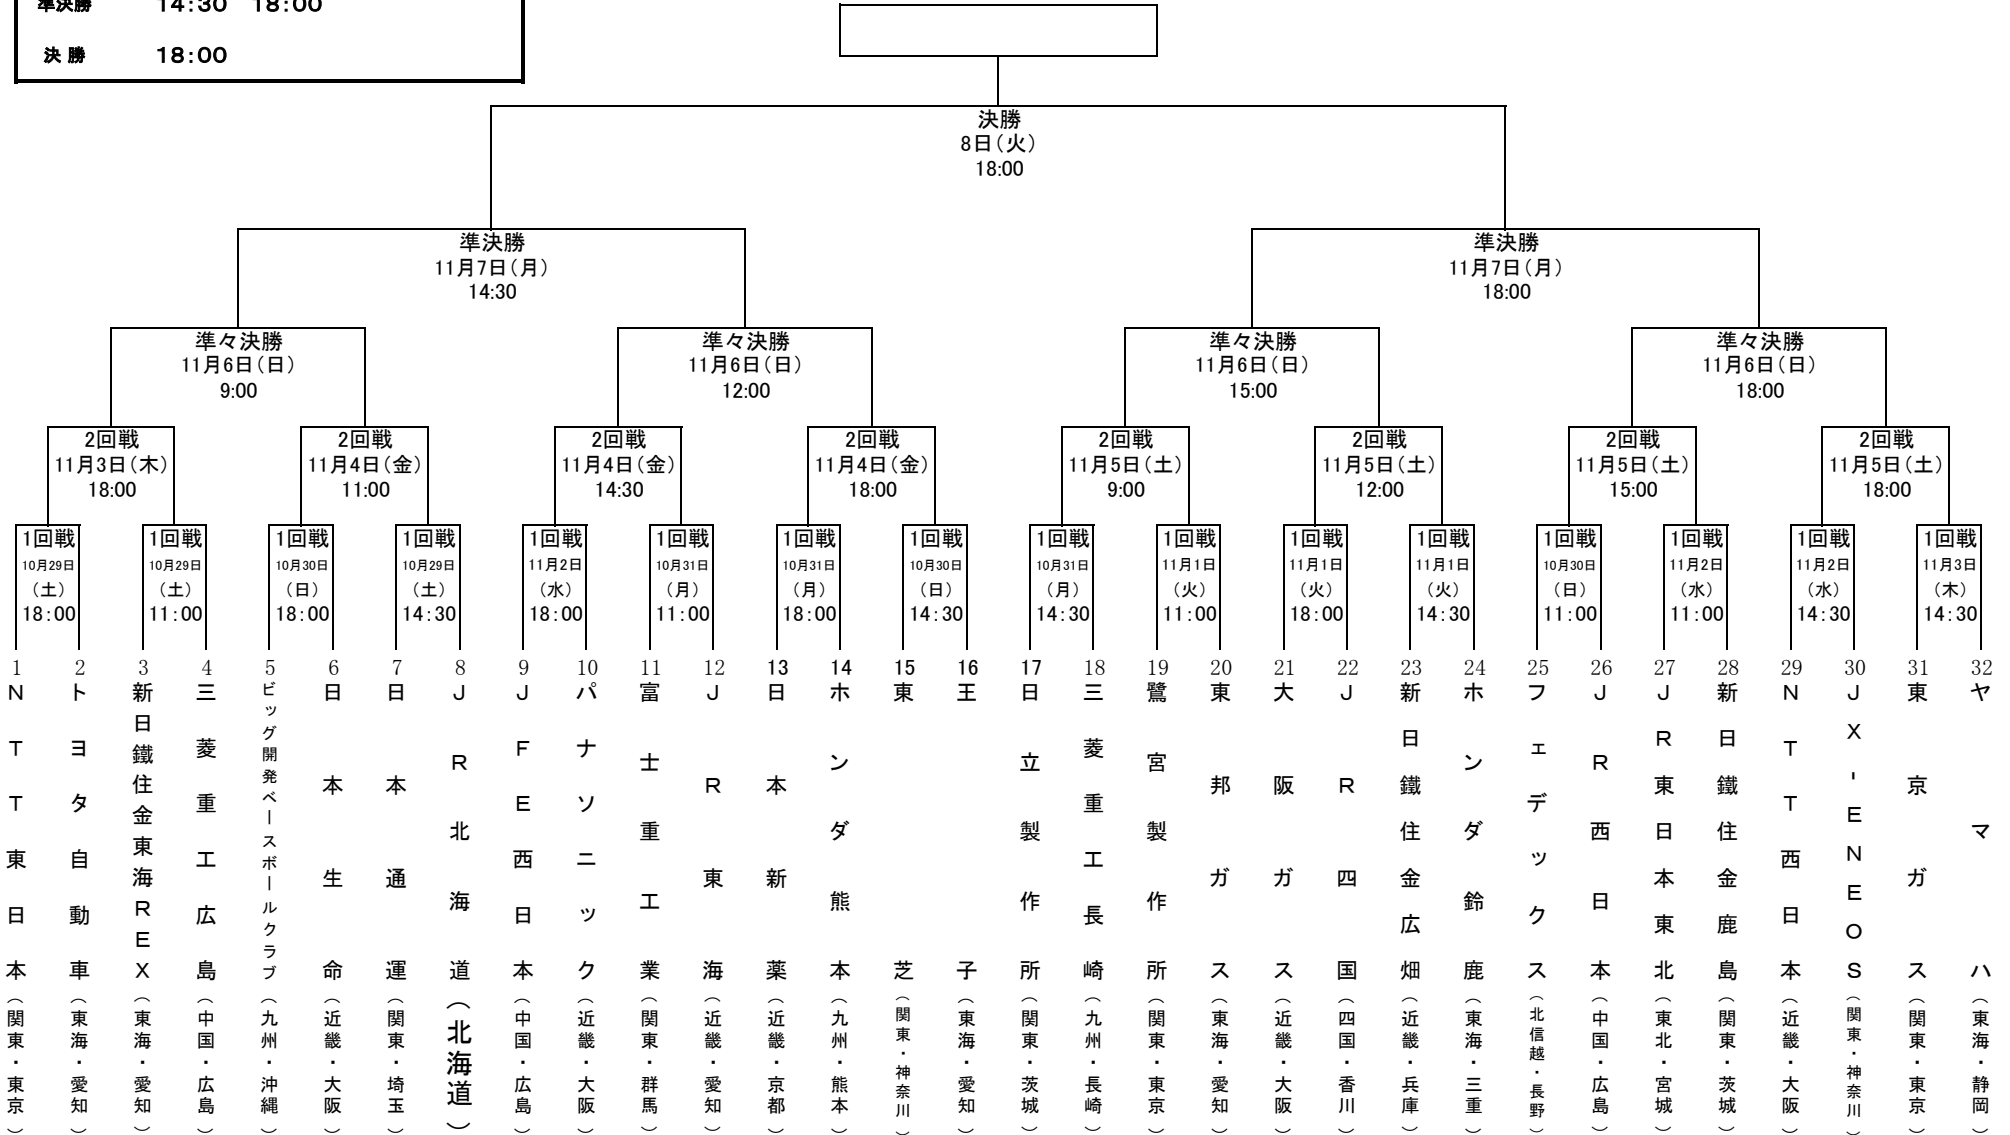

第42回社会人野球日本選手権大会

4試合日	9:00	12:00	15:00	18:00
3試合日	11:00	14:30	18:00	
2試合日 (11月3日)	14:30	18:00		
準決勝	14:30	18:00		
決勝	18:00			

日程 2016年10月29日(土)～11日間
会場 京セラドーム大阪

※1回戦(第1日第1試合～第6日第1試合)の組合せは、左から順ではございませんのでご注意ください。
※ペナチは原則として左側(若番)を一塁側とする。