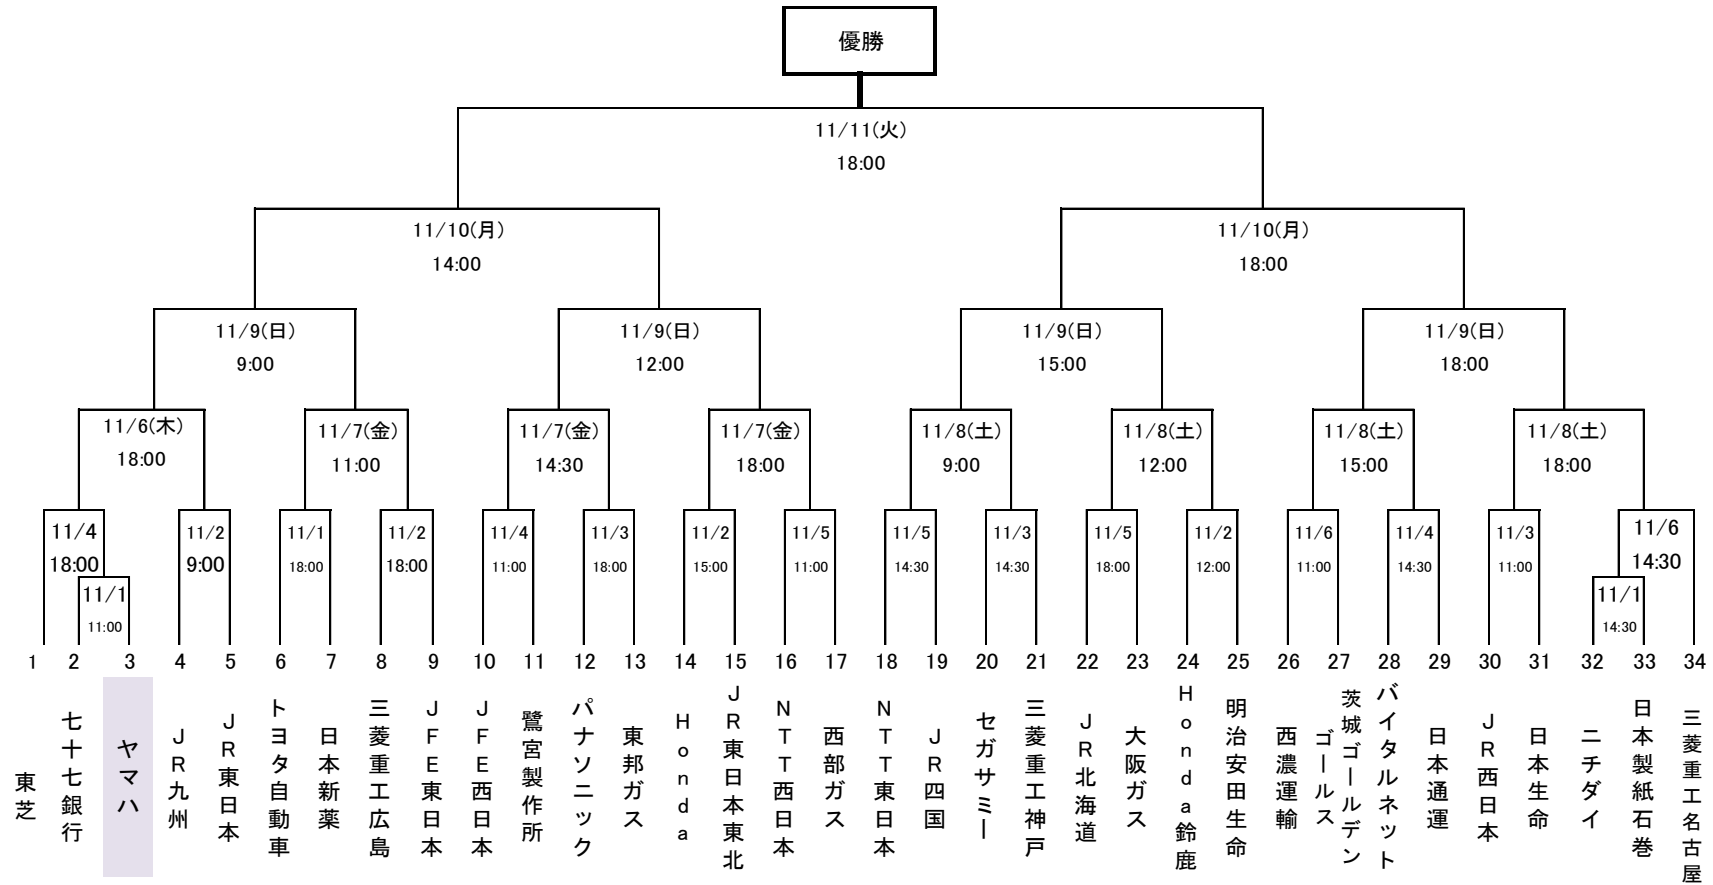

浜松からも大勢の応援参加が見込まれますが、地元関西のヤマハメンバーと共にご家族やご友人を誘っていただいて京セラドームに駆け付けヤマハ野球部や応援団の皆さんとともに感動を分かち合いましょう。

○ 大会要項

開催期間:2014/11/1(土)~2014/11/11(火)

開催会場:京セラドーム大阪

○ ヤマハの試合会場/日程

試合	日程	試合開始時刻	ベンチ	試合会場	対戦相手
1回戦	11/1(土)	11:00	三塁側	京セラドーム大阪	七十七銀行
2回戦	11/4(火)	18:00	三塁側	京セラドーム大阪	東芝
3回戦	11/6(木)	18:00	一塁側	京セラドーム大阪	JR東日本とJR九州の勝者
準々決勝	11/9(日)	9:00	一塁側	京セラドーム大阪	?
準決勝	11/10(月)	14:00	一塁側	京セラドーム大阪	?
決勝	11/11(火)	18:00	一塁側	京セラドーム大阪	?

○ 京セラドームアクセス方法

電車をご利用される方

市バスをご利用される方

車をご利用される方

・阪神高速 16号大阪港線「九条出口」または「波除出口」より約5分

○ トーナメント表

○ 当日の受付

11月1日(土)11:00~の1回戦については 京セラドーム3F 入場ゲート7番付近(3塁側)のヤマハ応援テント内に関西ヤマハOB・OG会の来場者受付が設けられます。