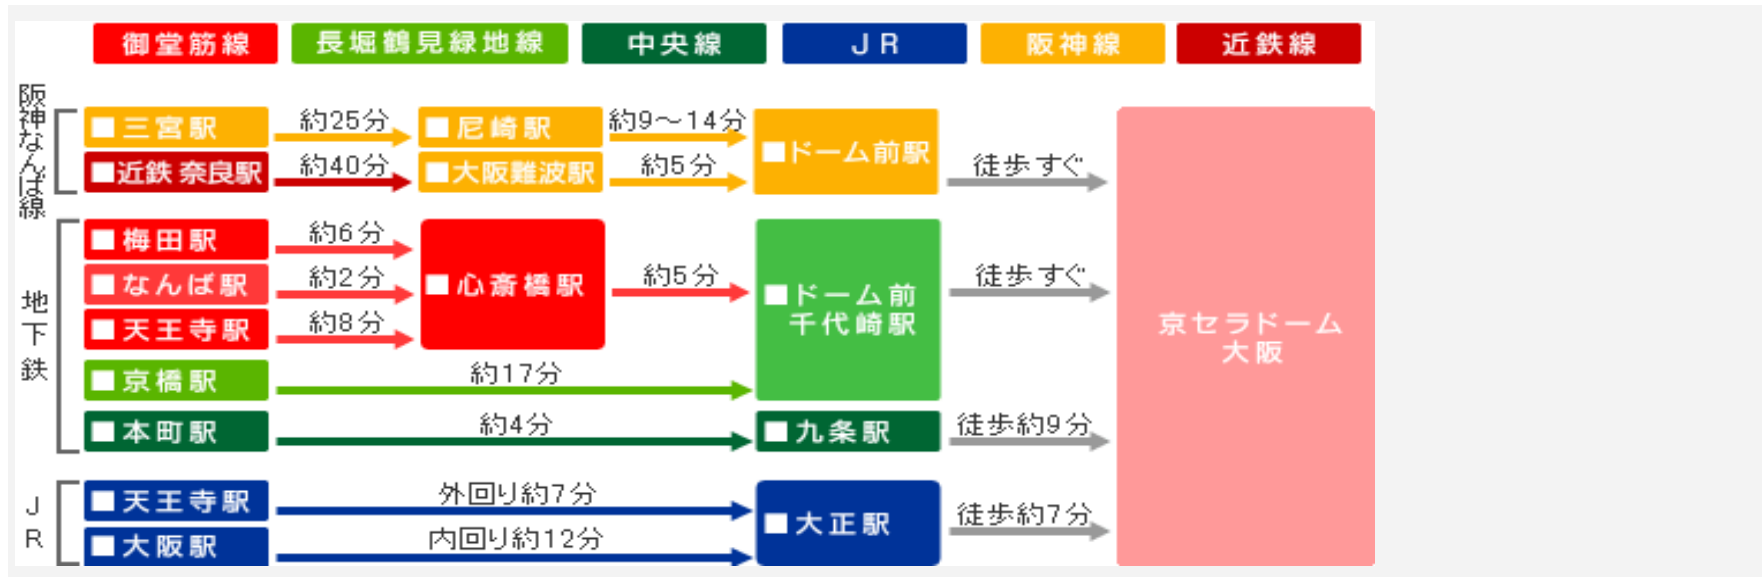

浜松からも大勢の応援参加が見込まれますが、地元関西のヤマハメンバーと共にご家族やご友人を誘っていただいて京セラドームに駆け付けヤマハ野球部や応援団の皆さんとともに感動を分かち合いましょう。

○ 大会要項

開催期間:2014/11/1(土)~2014/11/11(火)

開催会場:京セラドーム大阪

○ ヤマハの試合会場/日程

試合	日程	試合開始時刻	ベンチ	試合会場	対戦相手
1回戦	11/1(土)	11:00	三塁側	京セラドーム大阪	七十七銀行
2回戦	11/4(火)	18:00	三塁側	京セラドーム大阪	東芝
3回戦	11/6(木)	18:00	一塁側	京セラドーム大阪	JR東日本とJR九州の勝者
準々決勝	11/9(日)	9:00	一塁側	京セラドーム大阪	?
準決勝	11/10(月)	14:00	一塁側	京セラドーム大阪	?
決勝	11/11(火)	18:00	一塁側	京セラドーム大阪	?

○ 京セラドームアクセス方法

電車をご利用される方

市バスをご利用される方

車をご利用される方

・阪神高速 16号大阪港線「九条出口」または「波除出口」より約5分

○ トーナメント表

○ 当日の受付

11月1日(土)11:00~の1回戦については 京セラドーム3F 入場ゲート7番付近(3塁側)のヤマハ応援テント内に関西ヤマハOB・OG会の来場者受付が設けられます。